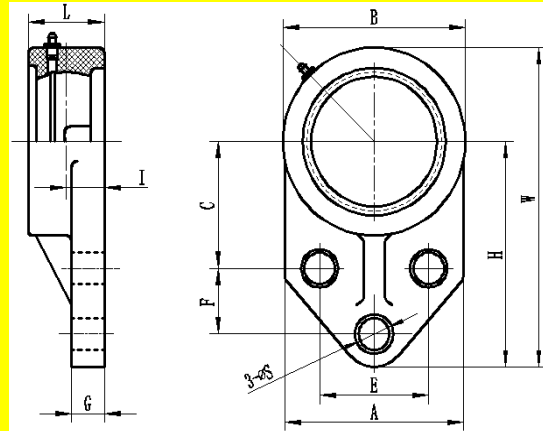

icbe

InterContinental Bearing

Wälzleger - Bearings - Roulements - Rodamientos - Łożyska

Unit No.	Dimensions(mm)													Bolt Size (mm)
	d	D	A	E	H	W	S	F	C	B	L	G	I	
FBPL 201	12	47	62	38.1	76.5	108.5	11	22.2	42.9	62	26.2	12	15.4	M10
FBPL 202	15	47	62	38.1	76.5	108.5	11	22.2	42.9	62	26.2	12	15.4	M10
FBPL 203	17	47	62	38.1	76.5	108.5	11	22.2	42.9	62	26.2	12	15.4	M10
FBPL 204	20	47	62	38.1	76.5	108.5	11	22.2	42.9	62	26.2	12	15.4	M10
www.mybearing.eu														
FBPL 205	25	52	63.5	41.3	85.7	120.6	11	28.6	46	68.5	33.5	12	21	M10
FBPL 206	30	62	75	47.6	98.5	140	11	31.8	52.4	83	31.5	14	19	M10
FBPL 207	35	72	89	50.8	110	158	13	31.8	60.3	94	36.5	17	21.4	M12
FBPL 208	40	80	78	50	114	164	13	41.3	60.3	100	35.7	18	21.4	M12